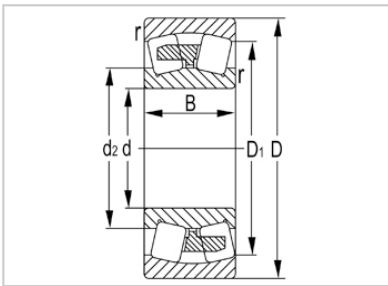

调心滚子轴承

22200 系列-22220K

型号	22220K
尺寸(mm)	
d	100
D	180
B	46
rs min	2.1
基本额定载荷(KN)	
Cr	315
Cor	415
限速(rpm)	
脂	1700
油	2700
重量	
kg	4.84