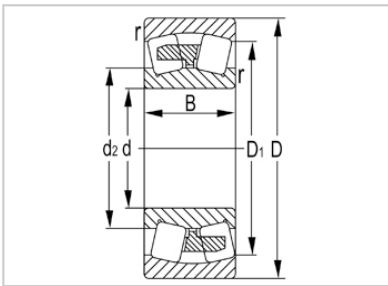

调心滚子轴承

22200 系列-22218W33C3

型号	22218W33C3
尺寸(mm)	
d	90
D	160
B	40
rs min	2
基本额定载荷(KN)	
Cr	292
Cor	385
限速(rpm)	
脂	1900
油	3000
重量	
kg	3.24

河北环升轴承有限公司-Tel:+86-0319-8541203-Email:hbhs@hbhsbearing.com-www.hbhsbearing.com