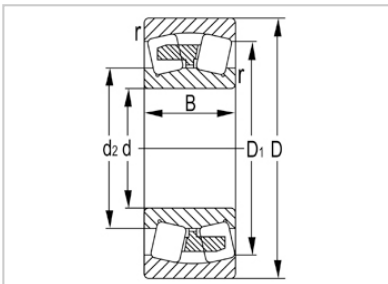

调心滚子轴承

22200 系列-22218K

型号	22218K
尺寸(mm)	
d	90
D	160
B	40
rs min	2
基本额定载荷(KN)	
Cr	292
Cor	385
限速(rpm)	
脂	1900
油	3000
重量	
kg	3.16