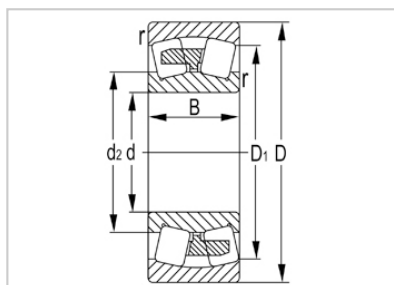

调心滚子轴承

22200 系列-22217KW33C3

型号	22217KW33C3
尺寸(mm)	
d	85
D	150
B	36
rs min	2
基本额定载荷(KN)	
Cr	251
Cor	320
限速(rpm)	
脂	2100
油	3200
重量	
kg	2.43