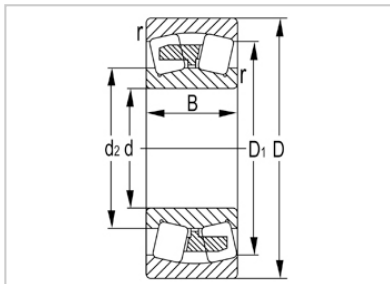

调心滚子轴承

22200 系列-22216W33C3

型号	22216W33C3
尺寸(mm)	
d	80
D	140
B	33
rs min	2
基本额定载荷(KN)	
Cr	213
Cor	277
限速(rpm)	
脂	2200
油	3400
重量	
kg	1.99

河北环升轴承有限公司-Tel:+86-0319-8541203-Email:hbhs@hbhsbearing.com-www.hbhsbearing.com