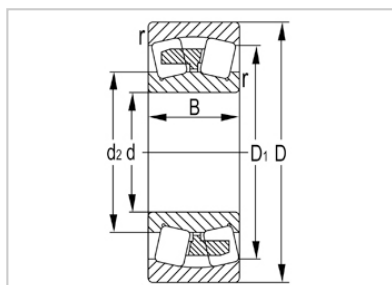

调心滚子轴承

22200 系列-22214

型号	22214
尺寸(mm)	
d	70
D	125
B	31
rs min	1.5
基本额定载荷(KN)	
Cr	154
Cor	201
限速(rpm)	
脂	2500
油	3900
重量	
kg	1.55