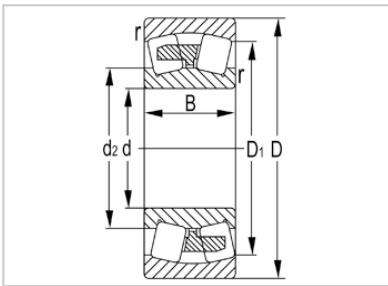

调心滚子轴承

22200 系列-22209K

型号	22209K
尺寸(mm)	
d	45
D	85
B	23
rs min	1.1
基本额定载荷(KN)	
Cr	82.5
Cor	95
限速(rpm)	
脂	3800
油	5900
重量	
kg	0.572