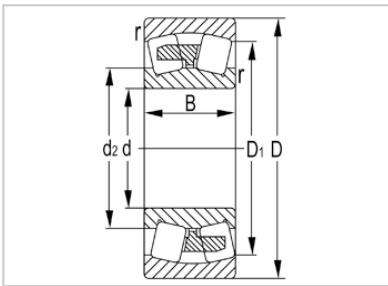

调心滚子轴承

22200 系列-22207W33C3

型号	22207W33C3
尺寸(mm)	
d	35
D	72
B	23
rs min	1.1
基本额定载荷(KN)	
Cr	69.5
Cor	71
限速(rpm)	
脂	4900
油	7500
重量	
kg	0.446