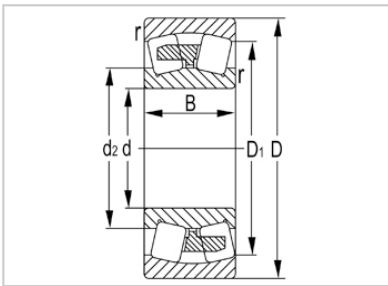

调心滚子轴承

22200 系列-22207W33C3

型号	22207W33C3
尺寸(mm)	
d	35
D	72
B	23
rs min	1.1
基本额定载荷(KN)	
Cr	69.5
Cor	71
限速(rpm)	
脂	4900
油	7500
重量	
kg	0.446

河北环升轴承有限公司-Tel:+86-0319-8541203-Email:hbhs@hbhsbearing.com-www.hbhsbearing.com