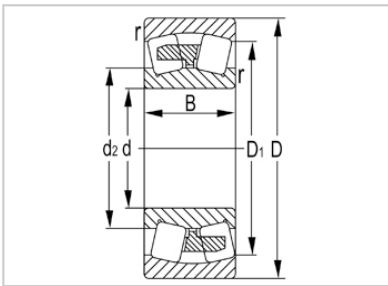

调心滚子轴承

22200 系列-22206KW33C3

型号	22206KW33C3
尺寸(mm)	
d	30
D	62
B	20
rs min	1
基本额定载荷(KN)	
Cr	49
Cor	49
限速(rpm)	
脂	5700
油	8800
重量	
kg	0.282

河北环升轴承有限公司-Tel:+86-0319-8541203-Email:hbhs@hbhsbearing.com-www.hbhsbearing.com