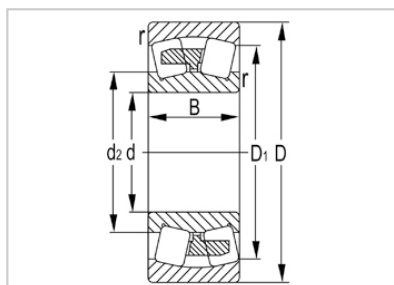

调心滚子轴承

21300 系列-21322W33C3

型号	21322W33C3
尺寸(mm)	
d	110
D	240
B	50
rs min	3
基本额定载荷(KN)	
Cr	495
Cor	615
限速(rpm)	
脂	1200
油	1800
重量	
kg	11.2

河北环升轴承有限公司-Tel:+86-0319-8541203-Email:hbhs@hbhsbearing.com-www.hbhsbearing.com