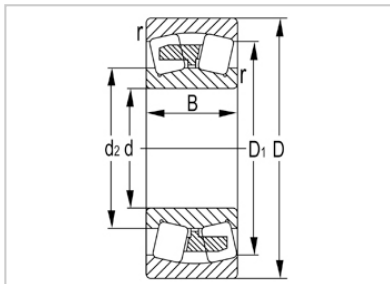

调心滚子轴承

21300 系列-21322KW33C3

型号	21322KW33C3
尺寸(mm)	
d	110
D	240
B	50
rs min	3
基本额定载荷(KN)	
Cr	495
Cor	615
限速(rpm)	
脂	1200
油	1800
重量	
kg	11.1

河北环升轴承有限公司-Tel:+86-0319-8541203-Email:hbhs@hbhsbearing.com-www.hbhsbearing.com