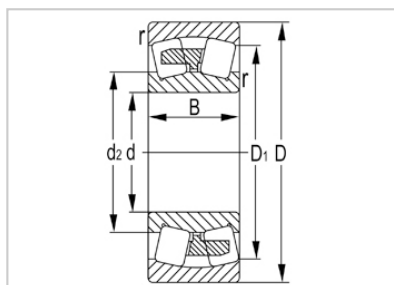

调心滚子轴承

21300 系列-21315KW33C3

| | |
|------------|-------------|
| 型号 | 21315KW33C3 |
| 尺寸(mm) | |
| d | 75 |
| D | 160 |
| B | 37 |
| rs min | 2.1 |
| 基本额定载荷(KN) | |
| Cr | 239 |
| Cor | 287 |
| 限速(rpm) | |
| 脂 | 1800 |
| 油 | 2700 |
| 重量 | |
| kg | 3.76 |