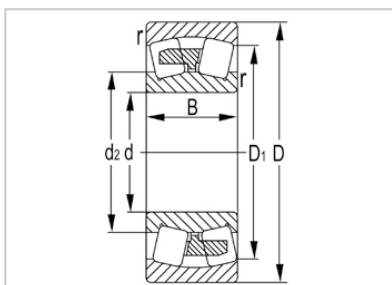

调心滚子轴承

21300 系列-21314

型号	21314
尺寸(mm)	
d	70
D	150
B	35
rs min	2.1
基本额定载荷(KN)	
Cr	220
Cor	262
限速(rpm)	
脂	1900
油	2900
重量	
kg	3.18