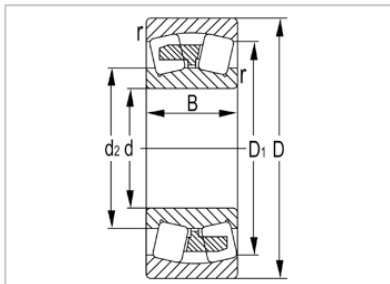

调心滚子轴承

21300 系列-21312KW33C3

型号	21312KW33C3
尺寸(mm)	
d	60
D	130
B	31
rs min	2.1
基本额定载荷(KN)	
Cr	167
Cor	191
限速(rpm)	
脂	2200
油	3400
重量	
kg	2.07