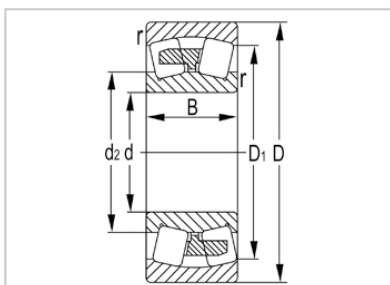

调心滚子轴承

21300 系列-21310W33C3

型号	21310W33C3
尺寸(mm)	
d	50
D	110
B	27
rs min	2
基本额定载荷(KN)	
Cr	118
Cor	127
限速(rpm)	
脂	2600
油	4000
重量	
kg	1.21