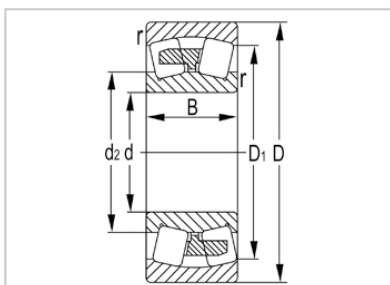

调心滚子轴承

21300 系列-21309W33C3

型号	21309W33C3
尺寸(mm)	
d	45
D	100
B	25
rs min	1.5
基本额定载荷(KN)	
Cr	102
Cor	106
限速(rpm)	
脂	2900
油	4400
重量	
kg	0.927