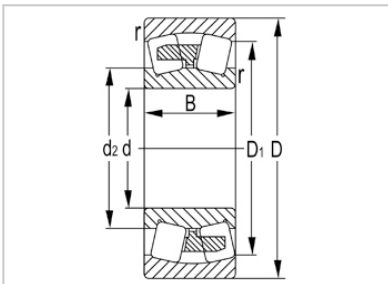

调心滚子轴承

24100 系列-24136

型号	24136
尺寸(mm)	
d	180
D	300
B	118
rs min	3
基本额定载荷(KN)	
Cr	1250
Cor	2210
限速(rpm)	
脂	900
油	1400
重量	
kg	34.3

河北环升轴承有限公司-Tel:+86-0319-8541203-Email:hbhs@hbhsbearing.com-www.hbhsbearing.com