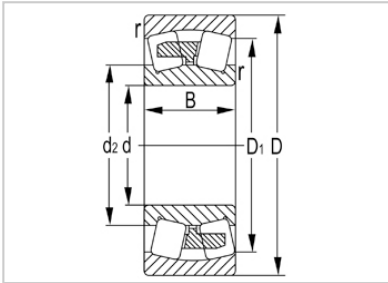

调心滚子轴承

24000 系列-24028K30W33C3

型号	24028K30W33C3
尺寸(mm)	
d	140
D	210
B	69
rs min	2
基本额定载荷(KN)	
Cr	510
Cor	945
限速(rpm)	
脂	1200
油	1900
重量	
kg	8.43