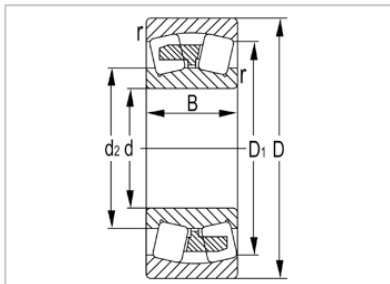

调心滚子轴承

23200 系列-23240KW33C3

型号	23240KW33C3
尺寸(mm)	
d	200
D	360
B	128
rs min	4
基本额定载荷(KN)	
Cr	1610
Cor	2640
限速(rpm)	
脂	750
油	1200
重量	
kg	55.5