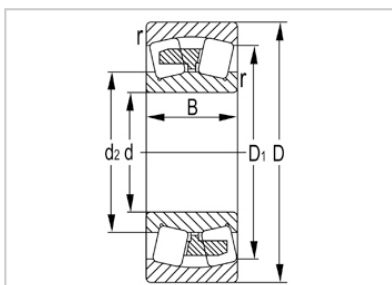

调心滚子轴承

21300 系列-21320K

型号	21320K
尺寸(mm)	
d	100
D	215
B	47
rs min	3
基本额定载荷(KN)	
Cr	370
Cor	465
限速(rpm)	
脂	1300
油	2000
重量	
kg	8.78