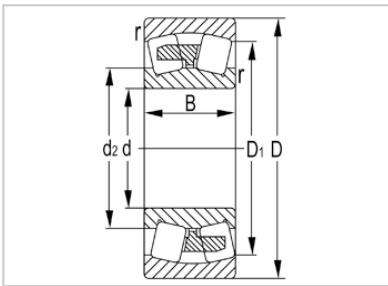

调心滚子轴承

21300 系列-21312KW33C3

型号	21312KW33C3
尺寸(mm)	
d	60
D	130
B	31
rs min	2.1
基本额定载荷(KN)	
Cr	167
Cor	191
限速(rpm)	
脂	2200
油	3400
重量	
kg	2.07

河北环升轴承有限公司-Tel:+86-0319-8541203-Email:hbhs@hbhsbearing.com-www.hbhsbearing.com