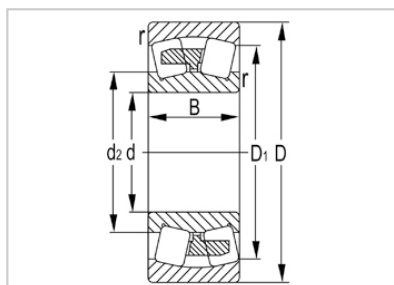

调心滚子轴承

22300 系列-22322

型号	22322
尺寸(mm)	
d	110
D	240
B	80
rs min	3
基本额定载荷(KN)	
Cr	745
Cor	930
限速(rpm)	
脂	1400
油	2200
重量	
kg	17.1

河北环升轴承有限公司-Tel:+86-0319-8541203-Email:hbhs@hbhsbearing.com-www.hbhsbearing.com