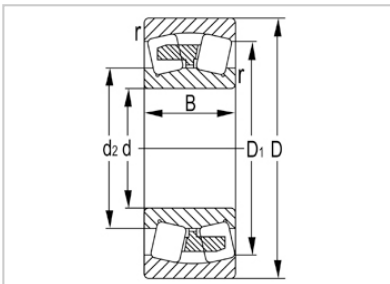

调心滚子轴承

22300 系列-22311W33C3

型号	22311W33C3
尺寸(mm)	
d	55
D	120
B	43
rs min	2
基本额定载荷(KN)	
Cr	204
Cor	234
限速(rpm)	
脂	2800
油	4400
重量	
kg	2.3

河北环升轴承有限公司-Tel:+86-0319-8541203-Email:hbhs@hbhsbearing.com-www.hbhsbearing.com