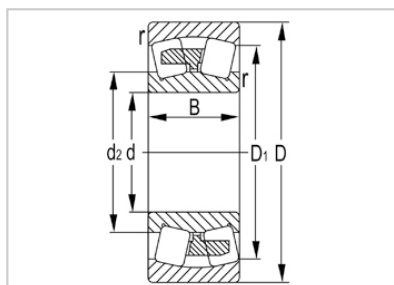

调心滚子轴承

22300 系列-22311

型号	22311
尺寸(mm)	
d	55
D	120
B	43
rs min	2
基本额定载荷(KN)	
Cr	204
Cor	234
限速(rpm)	
脂	2800
油	4400
重量	
kg	2.3