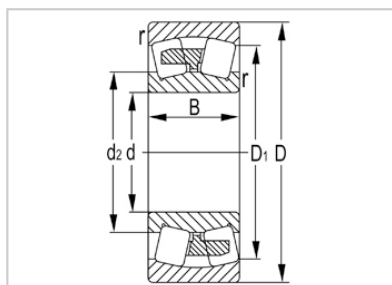

调心滚子轴承

22200 系列-22252K

型号	22252K
尺寸(mm)	
d	260
D	480
B	130
rs min	5
基本额定载荷(KN)	
Cr	2230
Cor	3600
限速(rpm)	
脂	610
油	930
重量	
kg	104