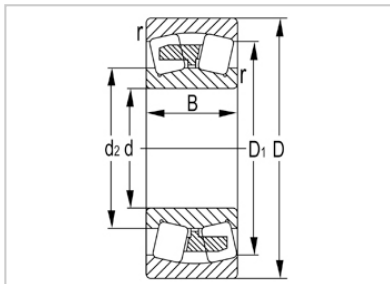

调心滚子轴承

22200 系列-22218K

| | |
|------------|--------|
| 型号 | 22218K |
| 尺寸(mm) | |
| d | 90 |
| D | 160 |
| B | 40 |
| rs min | 2 |
| 基本额定载荷(KN) | |
| Cr | 292 |
| Cor | 385 |
| 限速(rpm) | |
| 脂 | 1900 |
| 油 | 3000 |
| 重量 | |
| kg | 3.16 |