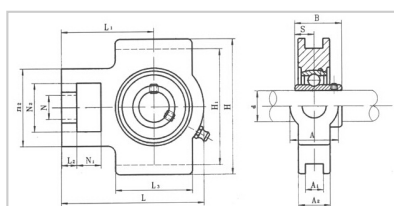

带座轴承

UCT 系列-UCT213

型号	UCT213
尺寸 (mm)	
d	65
N1	32
L2	21
H2	111
N2	70
N	41
L3	121
A1	26
H1	151
H	167
L	224
A2	44
A	70
L1	137
B	65.1
S	25.4
轴承型号	UC213
轴承座型号	T213
重量 (带座) (Kg)	7