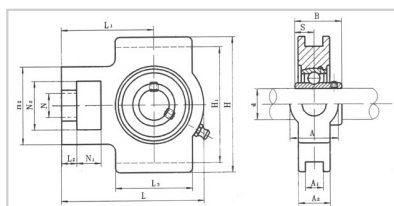

带座轴承

UCT 系列-UCT212

型号	UCT212
尺寸 (mm)	
d	60
N1	32
L2	19
H2	102
N2	64
N	35
L3	102
A1	22
H1	130
H	146
L	194
A2	42
A	64
L1	119
B	65.1
S	25.4
轴承型号	UC212
轴承座型号	T212
重量 (带座) (Kg)	4.7