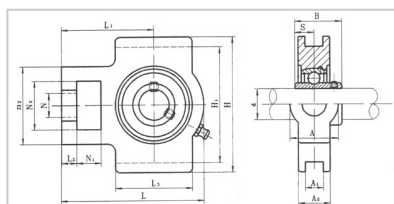

带座轴承

UCT 系列-UCT212

型号	UCT212
尺寸 (mm)	
d	60
N1	32
L2	19
H2	102
N2	64
N	35
L3	102
A1	22
H1	130
H	146
L	194
A2	42
A	64
L1	119
B	65.1
S	25.4
轴承型号	UC212
轴承座型号	T212
重量 (带座) (Kg)	4.7