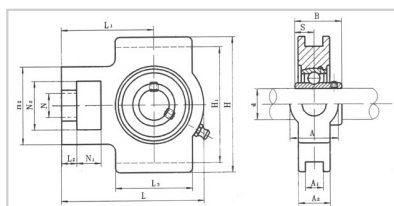

带座轴承

UCT 系列-UCT209

型号	UCT209
尺寸 (mm)	
d	45
N1	19
L2	16
H2	83
N2	49
N	29
L3	83
A1	16
H1	102
H	117
L	144
A2	35
A	49
L1	87
B	49.2
S	19
轴承型号	UC209
轴承座型号	T209
重量 (带座) (Kg)	2.4