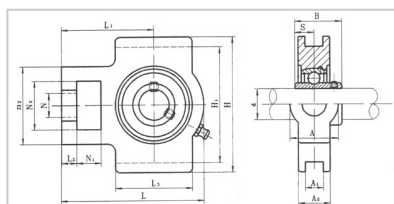

带座轴承

UCT 系列-UCT206

型号	UCT206
尺寸 (mm)	
d	30
N1	16
L2	10
H2	56
N2	37
N	22
L3	57
A1	12
H1	89
H	102
L	113
A2	28
A	37
L1	70
B	38.1
S	15.9
轴承型号	UC206
轴承座型号	T206
重量 (带座) (Kg)	1.3