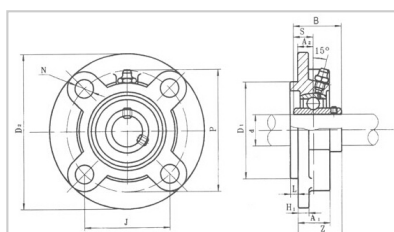

带座轴承

UCFC 系列-UCFC218

型号	UCFC218
尺寸 (mm)	
d	90
D2	265
P	220
J	155.5
A2	22
N	23
L	18
H1	20
D1	190
Z	78.3
B	96
S	39.7
螺栓尺寸	M20
轴承型号	UC218
轴承座型号	FC218
重量 (带座) (Kg)	13