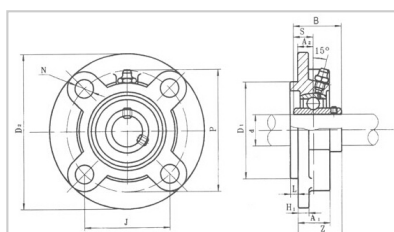

带座轴承

UCFC 系列-UCFC213

型号	UCFC213
尺寸 (mm)	
d	65
D2	205
P	170
J	120.2
A2	16
N	19
L	14
H1	15
D1	145
Z	55.7
B	65.1
S	25.4
螺栓尺寸	M16
轴承型号	UC213
轴承座型号	FC213
重量 (带座) (Kg)	6