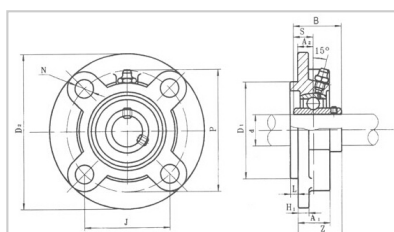

带座轴承

UCFC 系列-UCFC205

型号	UCFC205
尺寸 (mm)	
d	25
D2	115
P	90
J	63.6
A2	10
N	12
L	6
H1	7
D1	70
Z	29.8
B	34.1
S	14.3
螺栓尺寸	M10
轴承型号	UC205
轴承座型号	FC205
重量 (带座) (Kg)	1