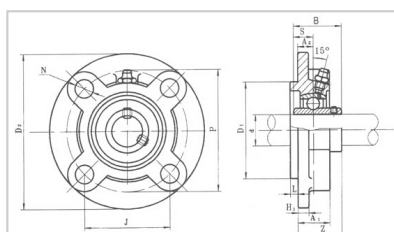

带座轴承

UCFC 系列-UCFC204

型号	UCFC204
尺寸 (mm)	
d	20
D2	100
P	78
J	55.1
A2	10
N	12
L	5
H1	7
D1	62
Z	28.3
B	31
S	12.7
螺栓尺寸	M10
轴承型号	UC204
轴承座型号	FC204
重量 (带座) (Kg)	0.7