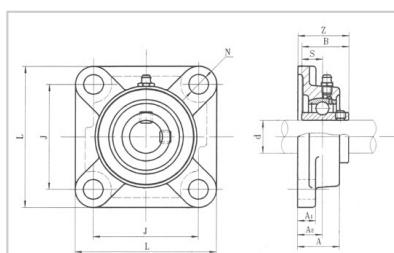

带座轴承

UCF 系列-UCF207

型号(带座)	UCF207
尺寸 (mm)	
d	35
L	117
A	34
J	92
A1	15
A2	19
N	14
Z	44.4
B	42.9
S	17.5
螺栓尺寸	M12
轴承型号	UC207
轴承座型号	F207
重量(带座) (Kg)	1.4