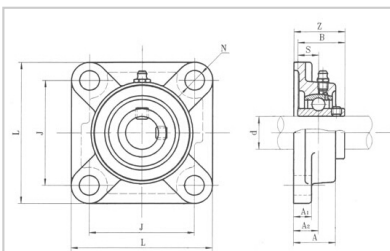

带座轴承

UCF 系列-UCF204

型号(带座)	UCF204
尺寸 (mm)	
d	20
L	86
A	25.5
J	64
A1	11
A2	15
N	12
Z	33.3
B	31
S	12.7
螺栓尺寸	M10
轴承型号	UC204
轴承座型号	F204
重量(带座) (Kg)	0.6