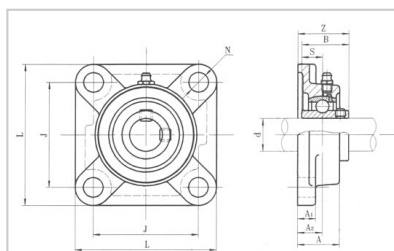

带座轴承

UCF 系列-UCF218

型号(带座)	UCF218
尺寸 (mm)	
d	90
L	235
A	68
J	187
A1	24
A2	40
N	23
Z	96.3
B	96
S	39.7
螺栓尺寸	M20
轴承型号	UC218
轴承座型号	F218
重量(带座) (Kg)	11