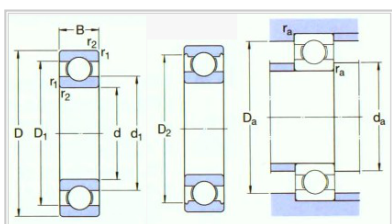

公制系列

69 系列-698DD,698VV,698ZZ,698

型号	
带防尘盖	698
开式	698ZZ
带密封 VV	698VV
带密封 DD	698DD
尺寸 (mm)	
d	8
D	19
B	6
B1	6
r(min)	0.3
基本额定载荷(N)	
Cr	2240
Cor	910
基本额定载荷 (kgf)	
脂	
ZZ	228
D · D	93
油	
Z	36000
转速(rpm)	28000
安装尺寸 (mm)	
da(min)	43000
db(max)	10
Da(Max)	10
Db(min)	17
ra(max)	16.5
rb(max)	0.3
重量(g)	
开式	0.3
带防尘盖	7.23