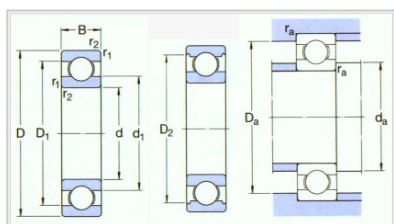

公制系列

68 系列-688ADD,688AVV,688AZZ1,688A

型号	
带防尘盖	688A
开式	688AZZ1
带密封 VV	688AVV
带密封 DD	688ADD
尺寸 (mm)	
d	8
D	16
B	4
B1	5
r(min)	0.2
基本额定载荷(N)	
Cr	1610
Cor	710
基本额定载荷 (kgf)	
脂	
ZZ	164
D · D	73
油	
Z	36000
转速(rpm)	28000
安装尺寸 (mm)	
da(min)	43000
db(max)	9.6
Da(Max)	10.2
Db(min)	14.4
ra(max)	14.2
rb(max)	0.2
重量(g)	
开式	0.2
带防尘盖	3.12