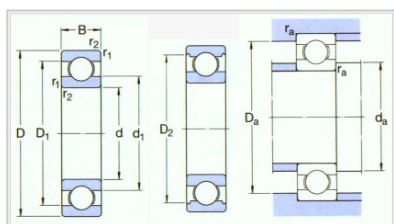

公制系列

68 系列-686ADD,686AVV,686AZZ,686A

型号	
带防尘盖	686A
开式	686AZZ
带密封 VV	686AVV
带密封 DD	686ADD
尺寸 (mm)	
d	6
D	13
B	3.5
B1	5
r(min)	0.15
基本额定载荷(N)	
Cr	1080
Cor	440
基本额定载荷 (kgf)	
脂	
ZZ	110
D · D	45
油	
Z	40000
转速(rpm)	38000
安装尺寸 (mm)	
da(min)	50000
db(max)	7.2
Da(Max)	7.4
Db(min)	11.8
ra(max)	11.7
rb(max)	0.15
重量(g)	
开式	0.15
带防尘盖	1.91