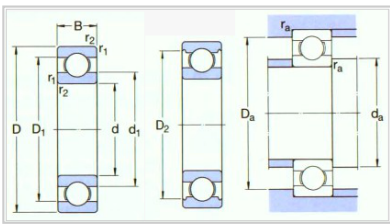

公制系列

68 系列-686ADD,686AVV,686AZZ,686A

型号

带防尘盖	686A
开式	686AZZ
带密封 VV	686AVV
带密封 DD	686ADD

尺寸 (mm)

d	6
D	13
B	3.5
B1	5
r(min)	0.15

基本额定载荷(N)

Cr	1080
Cor	440

基本额定载荷 (kgf)

脂	
ZZ	110
D · D	45

油

Z	40000
转速(rpm)	38000

安装尺寸 (mm)

da(min)	50000
db(max)	7.2
Da(Max)	7.4
Db(min)	11.8
ra(max)	11.7
rb(max)	0.15
重量(g)	
开式	0.15
带防尘盖	1.91