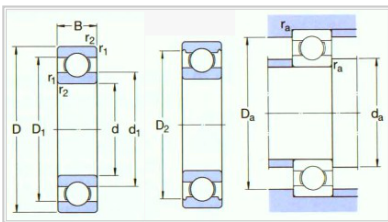

公制系列

63 系列-639,639ZZ,639VV,-

型号

| | |
|----------------|-------|
| 带防尘盖 | 639 |
| 开式 | 639ZZ |
| 带密封 VV | 639VV |
| 带密封 DD | - |
| 尺寸 (mm) | |
| d | 9 |
| D | 30 |
| B | 10 |
| B1 | 10 |
| r(min) | 0.6 |
| 基本额定载荷(N) | |
| Cr | 5100 |
| Cor | 2390 |
| 基本额定载荷 (kgf) | |
| 脂 | |
| ZZ | 520 |
| D · D | 244 |
| 油 | |
| Z | 24000 |
| 转速(rpm) | - |
| 安装尺寸 (mm) | |
| da(min) | 30000 |
| db(max) | 13 |
| Da(Max) | 16.1 |
| Db(min) | 26 |
| ra(max) | 25.6 |
| rb(max) | 0.6 |
| 重量(g) | |
| 开式 | 0.6 |
| 带防尘盖 | 36.5 |