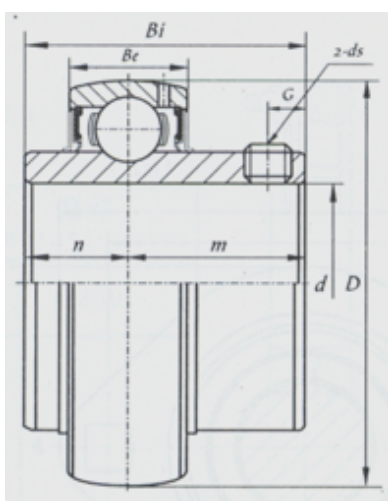

外球面轴承

UC200 系列-UC205

型号	UC205
d	
(mm)	25
(in.)	
尺寸 (mm)	
D	52
Bi	34
Be	17
n	14.3
m	19.7
G	5.5
ds	M6x1.0