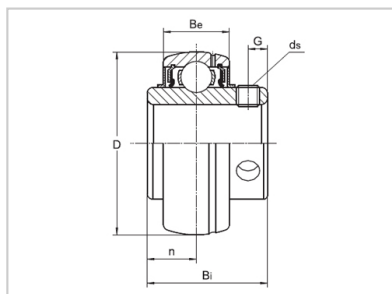

外球面轴承

UCX 系列-UCX12-39

型号	UCX12-39
d	
(mm)	61.913
(in.)	2 7/16
尺寸 (mm)	
D	120
Bi	65.1
Be	28
n	25.4
m	39.7
G	10
ds	3/8-24UNF

河北环升轴承有限公司-Tel:+86-0319-8541203-Email:hbhs@hbhsbearing.com-www.hbhsbearing.com