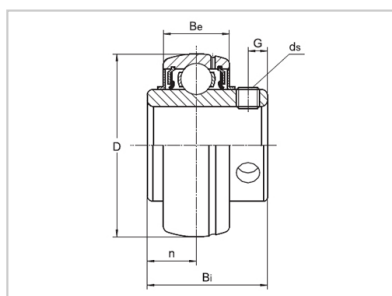

外球面轴承

UCX 系列-UCX12-39

型号	UCX12-39
d	
(mm)	61.913
(in.)	2 7/16
尺寸 (mm)	
D	120
Bi	65.1
Be	28
n	25.4
m	39.7
G	10
ds	3/8-24UNF

河北环升轴承有限公司-Tel:+86-0319-8541203-Email:hbhs@hbhsbearing.com-www.hbhsbearing.com