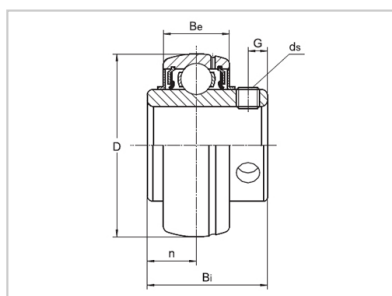

外球面轴承

UCX 系列-UCX12-36

型号	UCX12-36
d	
(mm)	57.15
(in.)	2 1/4
尺寸 (mm)	
D	120
Bi	65.1
Be	28
n	25.4
m	39.7
G	10
ds	3/8-24UNF

河北环升轴承有限公司-Tel:+86-0319-8541203-Email:hbhs@hbhsbearing.com-www.hbhsbearing.com