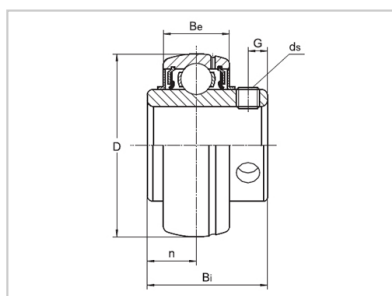

外球面轴承

UCX 系列-UCX10-31

型号	UCX10-31
d	
(mm)	49.213
(in.)	1.9375
尺寸 (mm)	
D	100
Bi	55.6
Be	25
n	22.2
m	33.4
G	10
ds	3/8-24UNF

河北环升轴承有限公司-Tel:+86-0319-8541203-Email:hbhs@hbhsbearing.com-www.hbhsbearing.com