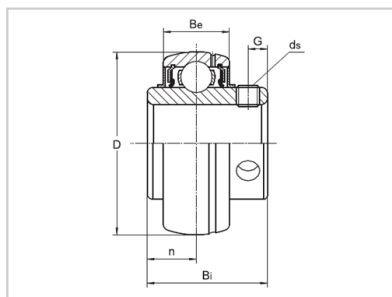

外球面轴承

UCX 系列-UCX06-20

型号	UCX06-20
d	
(mm)	31.75
(in.)	1.25
尺寸 (mm)	
D	72
Bi	42.9
Be	20
n	17.5
m	25.4
G	6.5
ds	5/16-24UNF

河北环升轴承有限公司-Tel:+86-0319-8541203-Email:hbhs@hbhsbearing.com-www.hbhsbearing.com