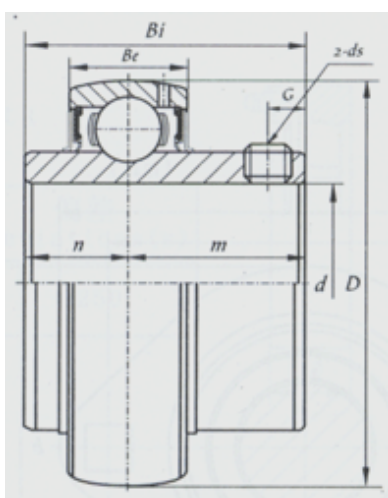

外球面轴承

UC200 系列-UC218

型号	UC218
d	
(mm)	90
(in.)	
尺寸 (mm)	
D	160
Bi	96
Be	37
n	39.7
m	56.3
G	14
ds	M12x1.5