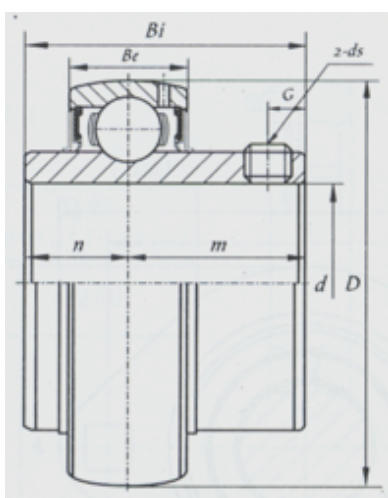

外球面轴承

UC200 系列-UC216

| | |
|---------|---------|
| 型号 | UC216 |
| d | |
| (mm) | 80 |
| (in.) | |
| 尺寸 (mm) | |
| D | 140 |
| Bi | 82.6 |
| Be | 33 |
| n | 33.3 |
| m | 49.3 |
| G | 14 |
| ds | M12x1.5 |