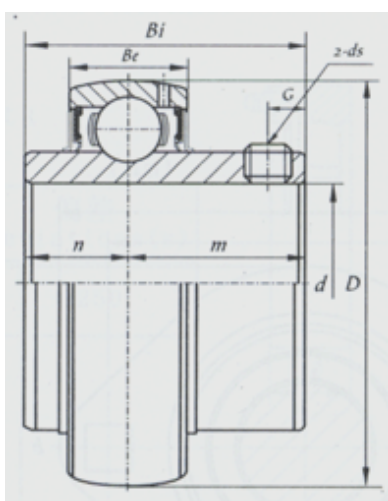

外球面轴承

UC200 系列-UC212

型号	UC212
d	
(mm)	60
(in.)	
尺寸 (mm)	
D	110
Bi	65.1
Be	27
n	25.4
m	39.7
G	10
ds	M10x1.25