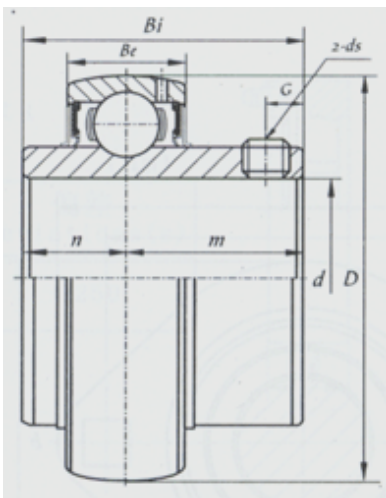

外球面轴承

UC200 系列-UC210-32

型号	UC210-32
d	
(mm)	50.8
(in.)	2
尺寸 (mm)	
D	90
Bi	51.6
Be	24
n	19
m	32.6
G	9.5
ds	3/8-24UNF

河北环升轴承有限公司-Tel:+86-0319-8541203-Email:hbhs@hbhsbearing.com-www.hbhsbearing.com